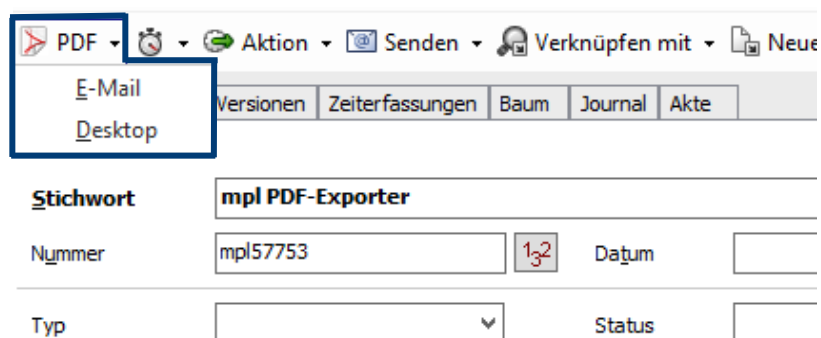

Erweiterte Funktionen der Dokumentenmaske mit dem mpl PDF-Exporter

Das bietet der mpl PDF-Exporter

- Word-, Excel- und PowerPoint-Dokumente **mit einem Klick** in PDF-Dateien umwandeln
- PDF-Dateien direkt **als E-Mail-Anhang** versenden
- PDF-Dokumente einfach **lokal abspeichern**

Ihre Vorteile

- Zeiteinsparung
- Prozessoptimierung
- Vereinfachte Dokumentenverwaltung

Systemvoraussetzungen

- CAS genesisWorld ab Version x6.0.0
- Microsoft-Office ab Version 2010 (Word / Excel / PowerPoint)
- Microsoft Outlook/Exchange oder CAS genesisWorld als Standard-E-Mail-Client
- CAS Form + Database Designer für CAS genesisWorld